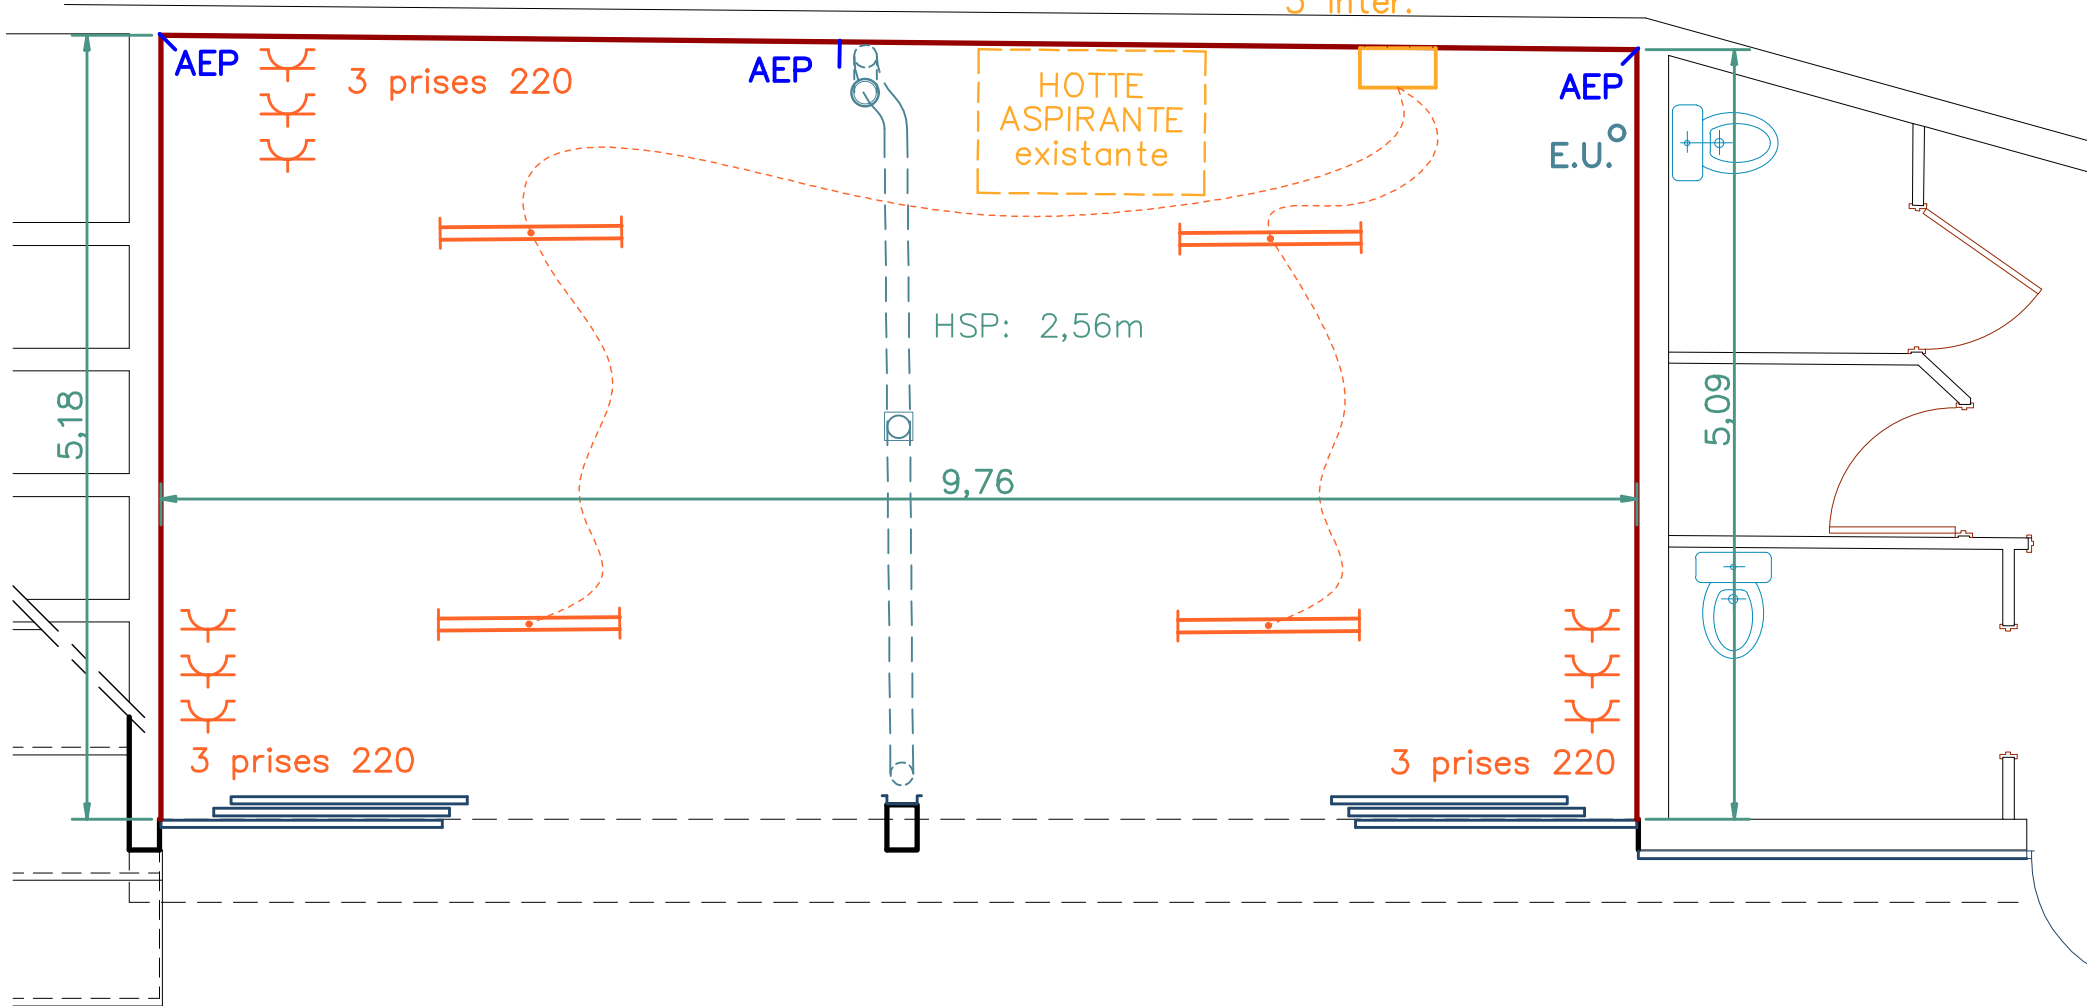

25Ka disj.tétra 50A
COFFRET ELEC.
3 prises 220
3 inter.

surface : 50,15m²

SITE DE LA CALE niveau 49.15
ESPACE LOCATIF 2
PROJET 2021