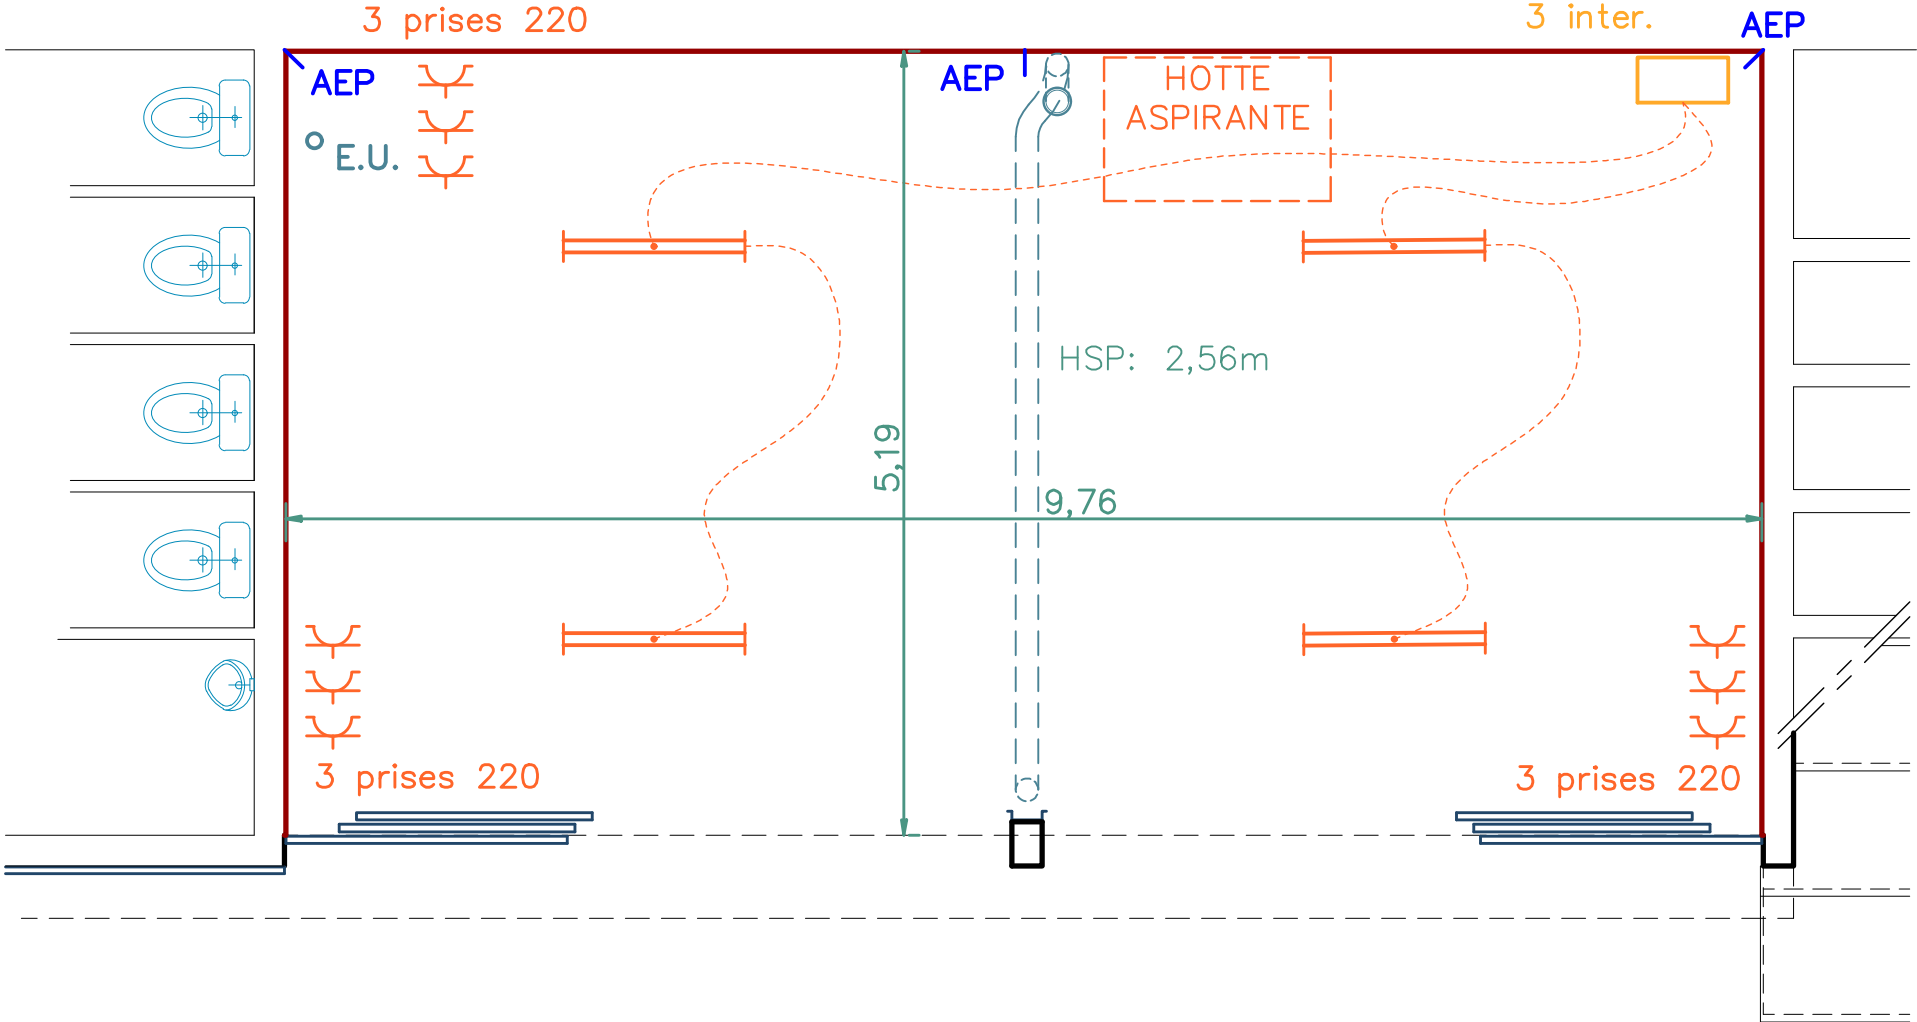

18Ka disj.tétra 32A
COFFRET ELEC.
3 prises 220
3 inter.

surface : 50,60m²

SITE DE LA CALE niveau 49.15
ESPACE LOCATIF 1
PROJET 2021