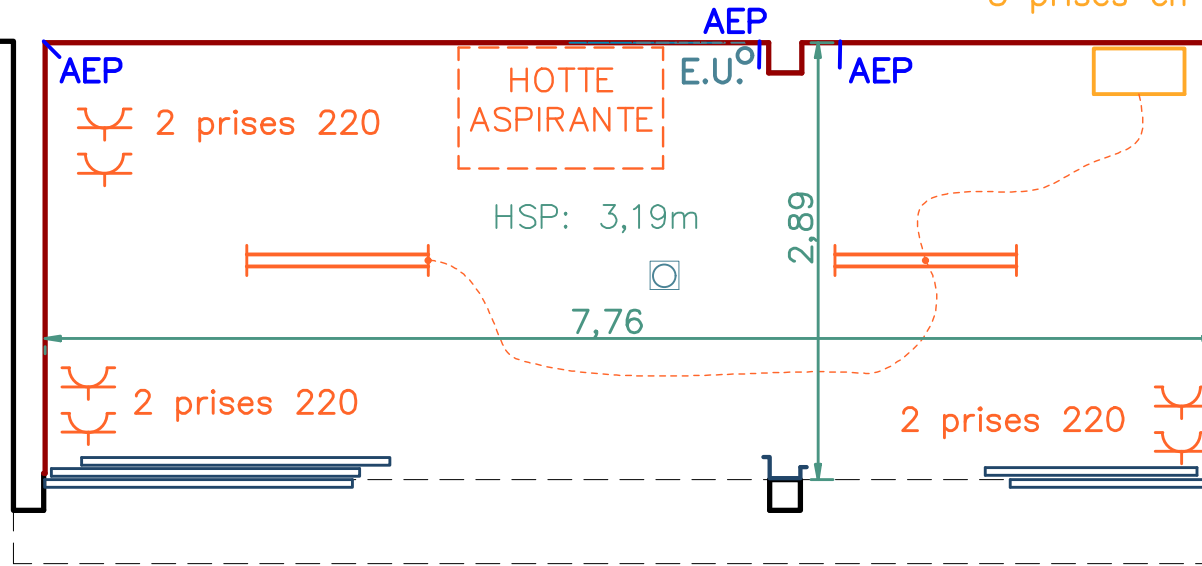

18Ka disj.tétra 32A
COFFRET ELEC.
3 prises 220
3 inter.

surface : 50,60m²

SITE DE LA CALE niveau 49.15
ESPACE LOCATIF 1
PROJET 2021

25Ka disj.tétra 50A
COFFRET ELEC.
3 prises 220
3 inter.

surface : 50,15m²

SITE DE LA CALE niveau 49.15
ESPACE LOCATIF 2
PROJET 2021

18Ka disj.tétra 32A
COFFRET ELEC.
3 prises 220
3 prises en triphasé

surface : 22,40m²

SITE DE LA CALE niveau 45.60
ESPACE LOCATIF 3
PROJET 2021