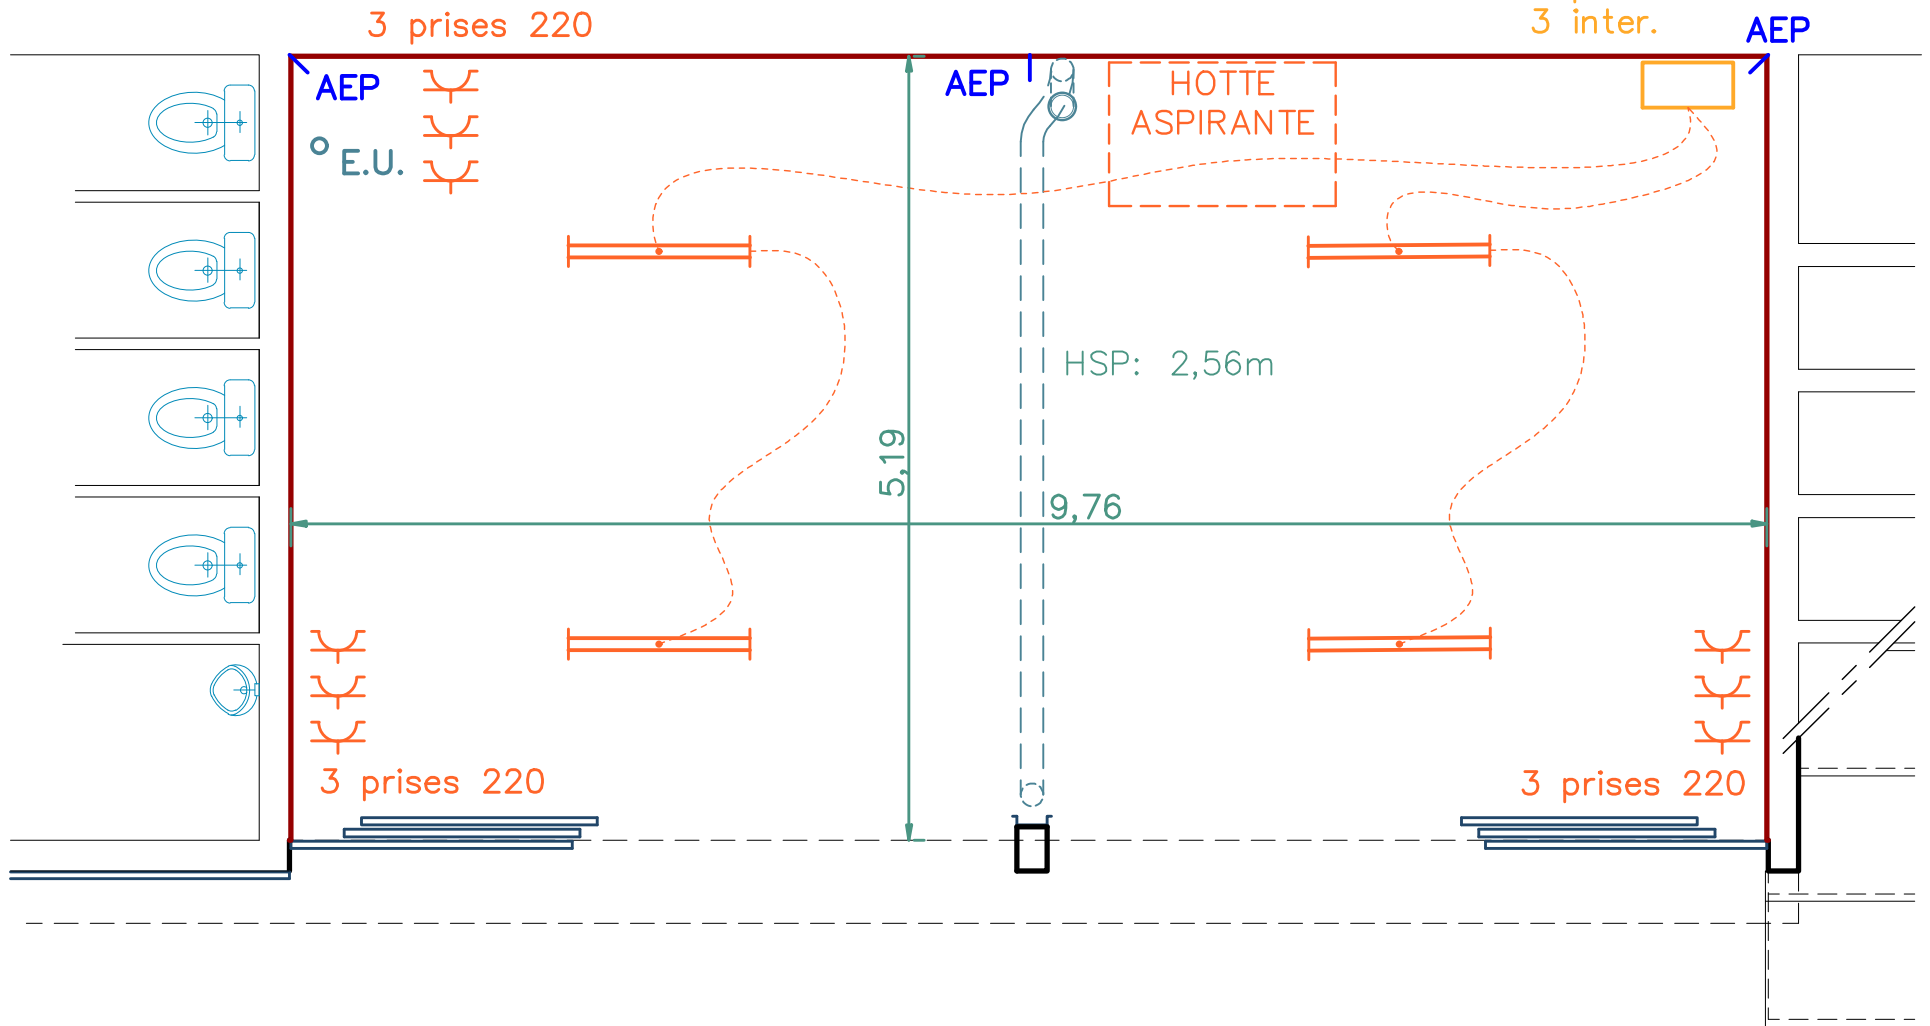

18Ka disj.tétra 32A
COFFRET ELEC.
3 prises 220
3 inter.

surface : 50,60m²

SITE DE LA CALE niveau 49.15
ESPACE LOCATIF 1
PROJET 2021

25Ka disj.tétra 50A
COFFRET ELEC.
3 prises 220
3 inter.

surface : 50,15m²

SITE DE LA CALE niveau 49.15
ESPACE LOCATIF 2
PROJET 2021

18Ka disj.tétra 32A
COFFRET ELEC.
3 prises 220
3 prises en triphasé

surface : 22,40m²

SITE DE LA CALE niveau 45.60
ESPACE LOCATIF 3
PROJET 2021