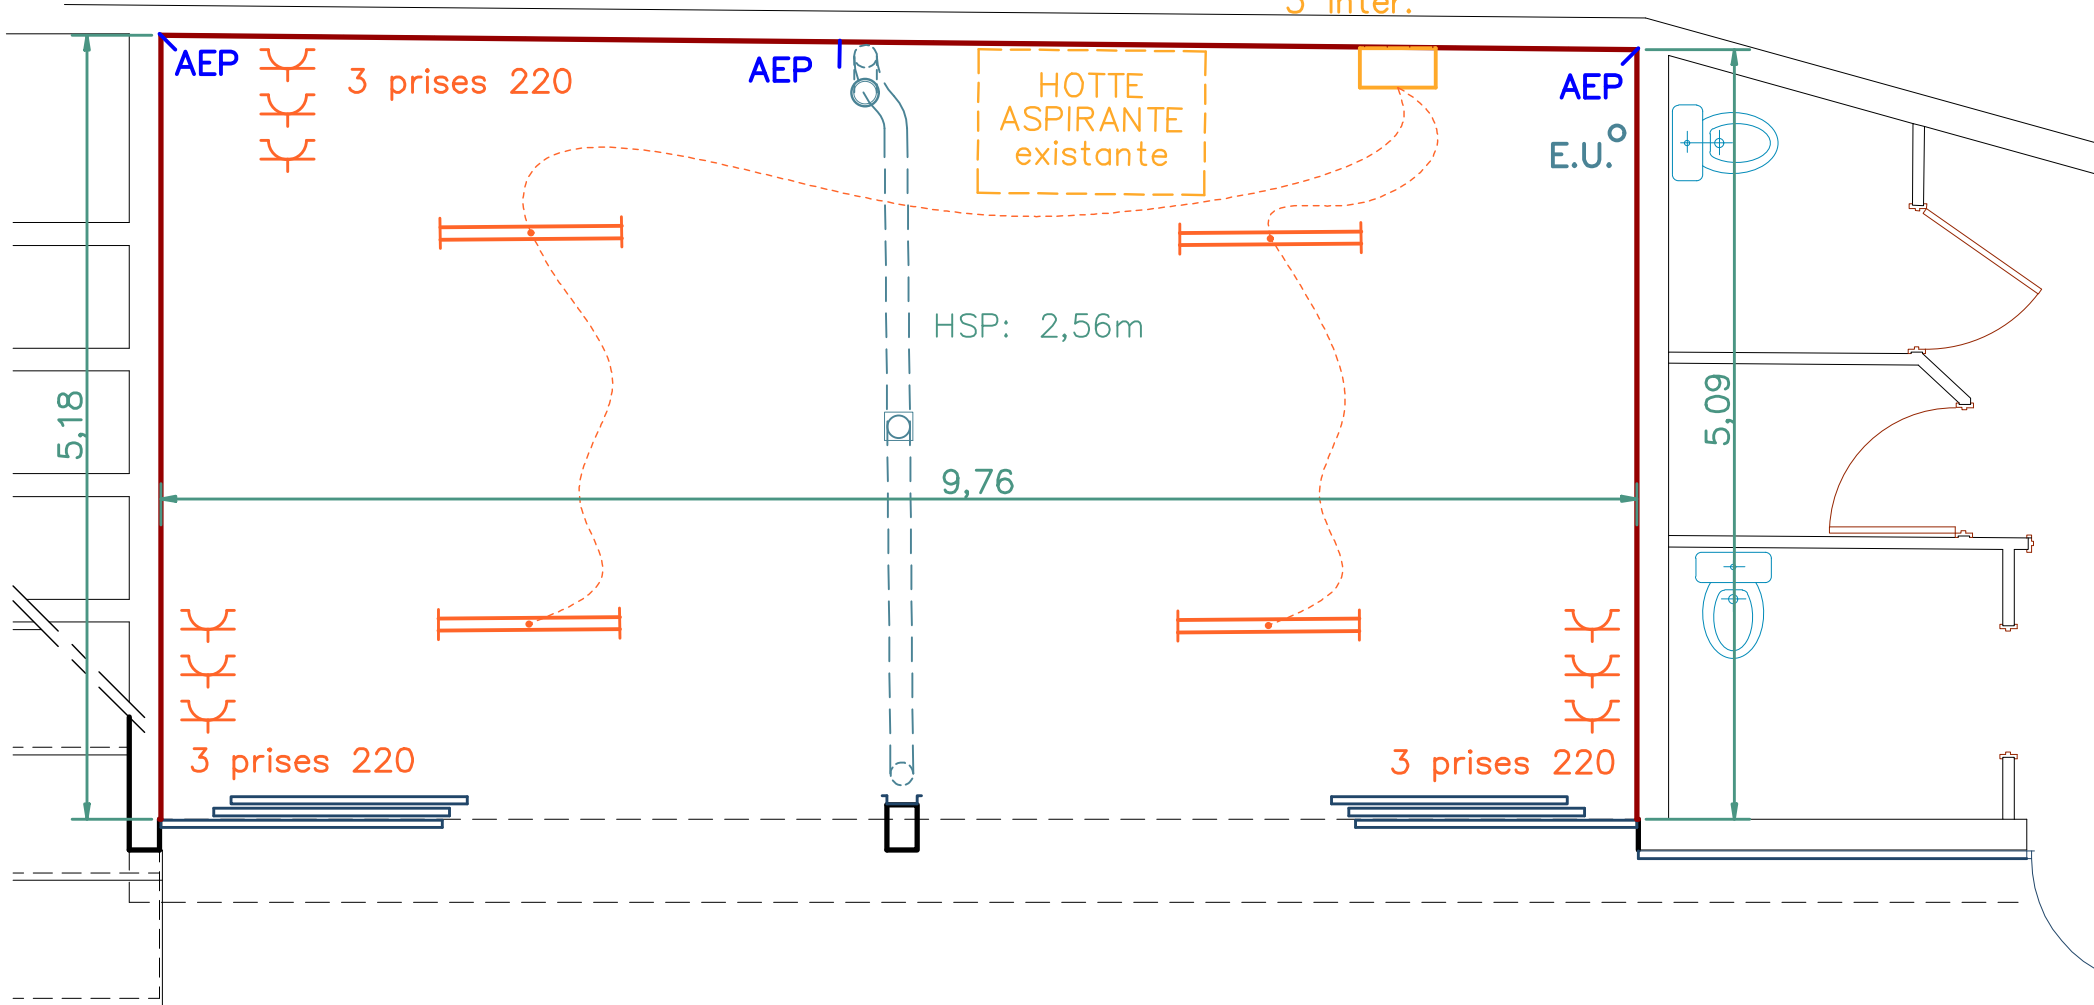

18Ka disj.tétra 32A
COFFRET ELEC.
3 prises 220
3 inter.

surface : 50,60m²

SITE DE LA CALE niveau 49.15
ESPACE LOCATIF 1
PROJET 2021

25Ka disj.tétra 50A
COFFRET ELEC.
3 prises 220
3 inter.

surface : 50,15m²

SITE DE LA CALE niveau 49.15
ESPACE LOCATIF 2
PROJET 2021

18Ka disj.tétra 32A
COFFRET ELEC.
3 prises 220
3 prises en triphasé

surface : 22,40m²

SITE DE LA CALE niveau 45.60
ESPACE LOCATIF 3
PROJET 2021